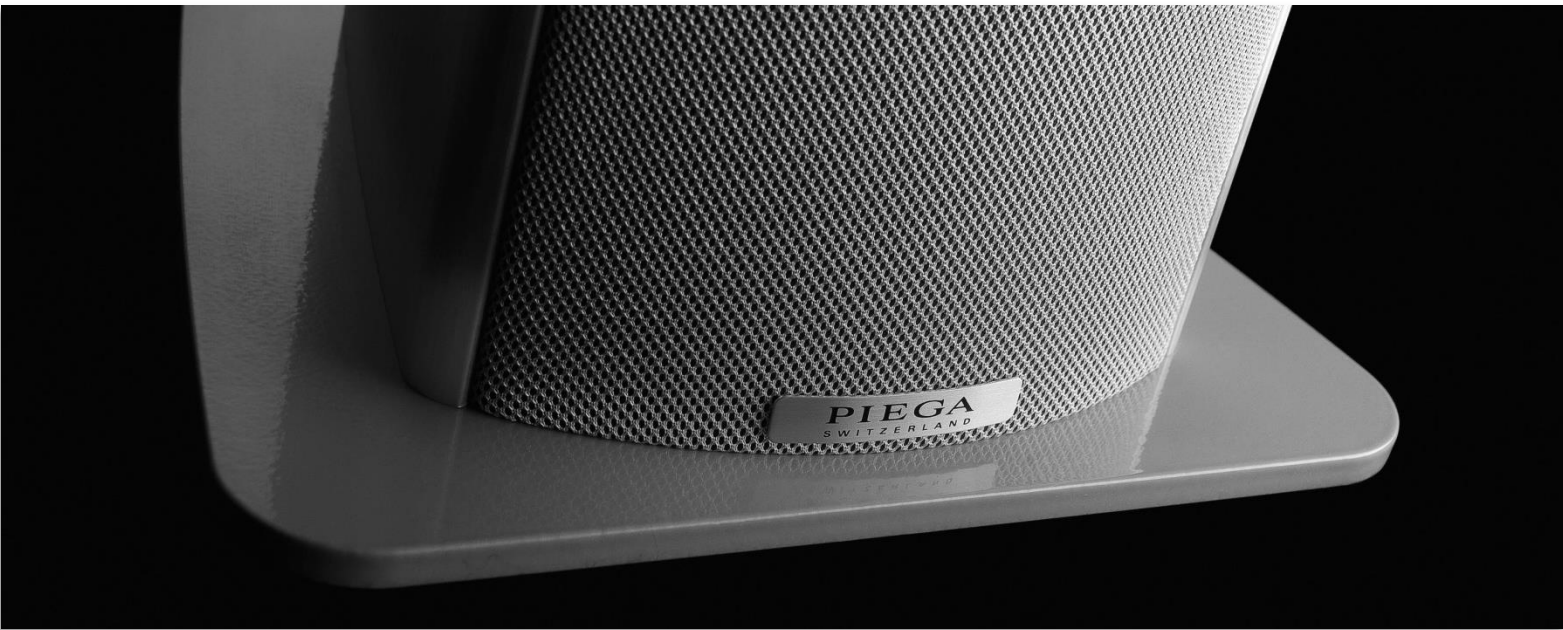

PIEGA
SWITZERLAND

PIEGA TMicro AMT Series

PIEGA's TMicro series with AMT-1 tweeters.

PIEGA TMicro AMT Series

高度なノウハウを駆使し音質をアップデートしたコンパクトで汎用性の高い新世代のPIEGA TMicroスピーカーシリーズの登場です。

新しいラインナップには、ブックシェルフ TMicro 40 AMT、スリムスピーカー TMicro 60 AMT、センタースピーカー TMicro Center AMT、そしてサブウーファー TMicro SUB 2 があります。

新しいトゥイーターには、昨年 PIEGA Classic シリーズに搭載された技術的な注目ポイントとして知られるリボントゥイーター AMT-1 を採用。このトランスデューサーは、エアモーショントランスの原理に従って動作し、リボン技術の利点とドームトゥイーターのより経済的な生産性を兼ね備えています。

24 x 36 mm のひだ状に折り畳まれた非常に軽いダイアフラムと、高純度ネオジウム製の強力な磁気回路は、優れた過渡応答と極少レベルの歪みで、空気感とディテールまで克明なサウンドを保証します。

PIEGA によって開発された "MDS" コードドライバーが、中低域周波数の再生を担っています。高速応答性とロングストローク動作を両立するよう特別設計された中低域ドライバーは、AMT トゥイーターユニットのサウンド特性と共に理想的なハーモニーを奏でます。

TMicro シリーズの上質な統一感を示す非常にスリムなアルミキャビネットも再設計されました。アルミシルバーまたはブラックアルマイト、ホワイト塗装の3種類をご用意しており、エレガントで非常に安定したC形状を特徴としています。バツフルおよび後部に向かってラウンドするその形状で、キャビネットに直角のコーナーが存在せず、内部定在波も生じません。これによりコンパクトなサイズにもかかわらず、力強く引き締まった深みのある低音再生が保証されます。

新しい TMicro モデルは、フロントグリルとキャビネットが一体となり、より優美な姿が際立っています。

TMicro 60 AMT

一目でそれと分かる 135mm 幅の繊細な外観を持つ TMicro 60 AMT は、3つのロングストローク 120mm 中低域ユニットを備えた本格的なスピーカー。中規模のお部屋で、より高い再生レベルあっても、全面的にサウンドを満たすことができます。

ベルベットのように滑らかで、同時に非常に忠実な AMT-1 トゥイーターは、空間を非常に立体的な雰囲気の再生環境として、あらゆるジャンルの音楽をも上質にします。